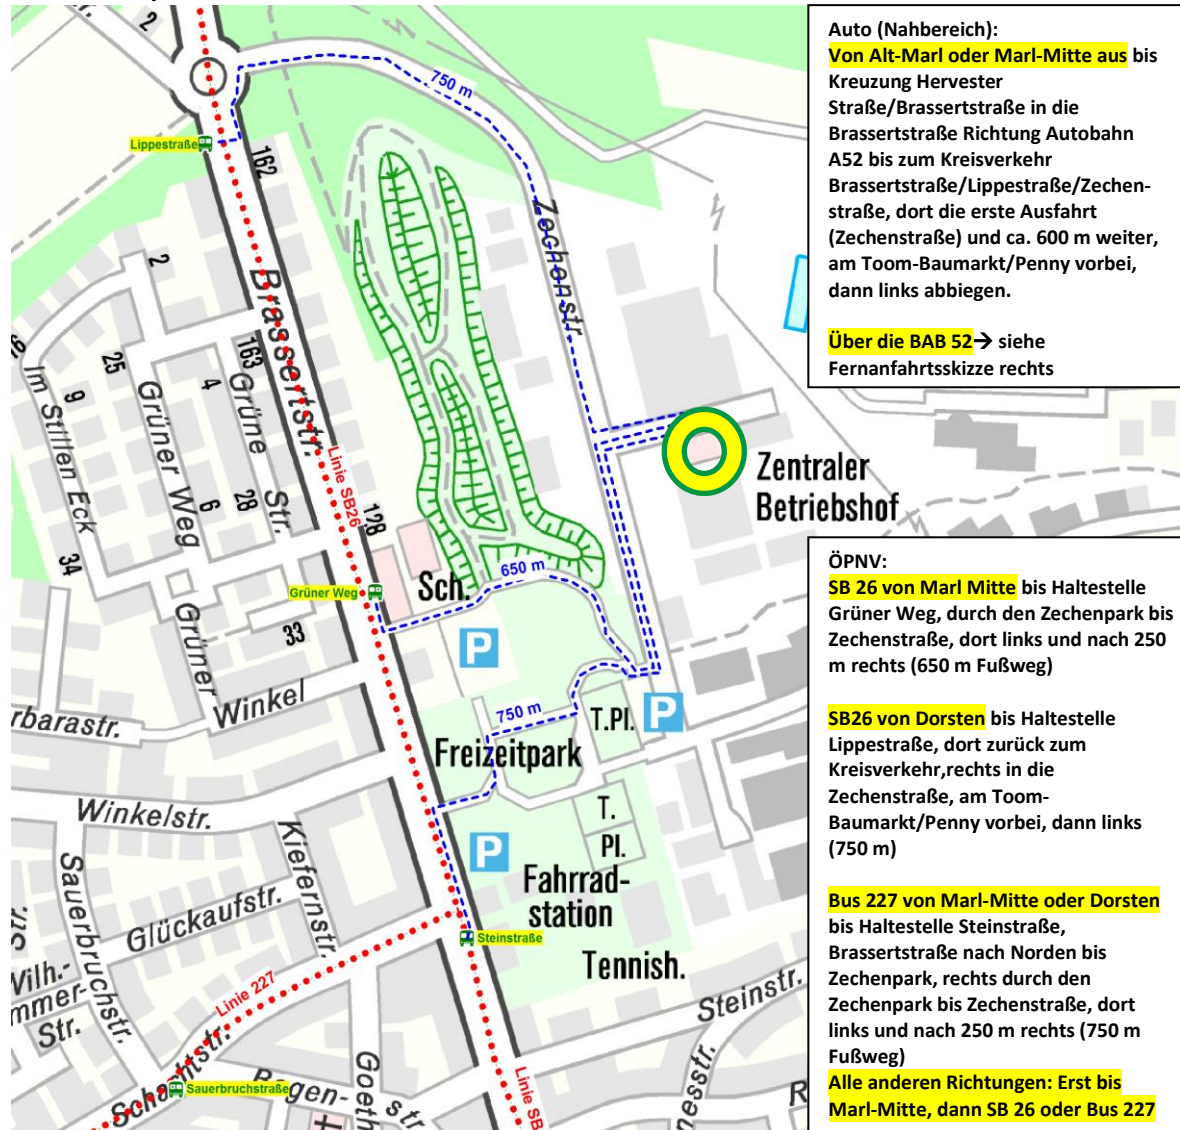

Navigationsadresse: → 45768 Marl, Zechenstraße 20

Navikoordinaten : → dezimal: N 51,6653° E 7,0844° →sexagesimal: N 51° 39,918' E 7° 5,064'

Nahbereich/ÖPNV:

Fernfahrt: